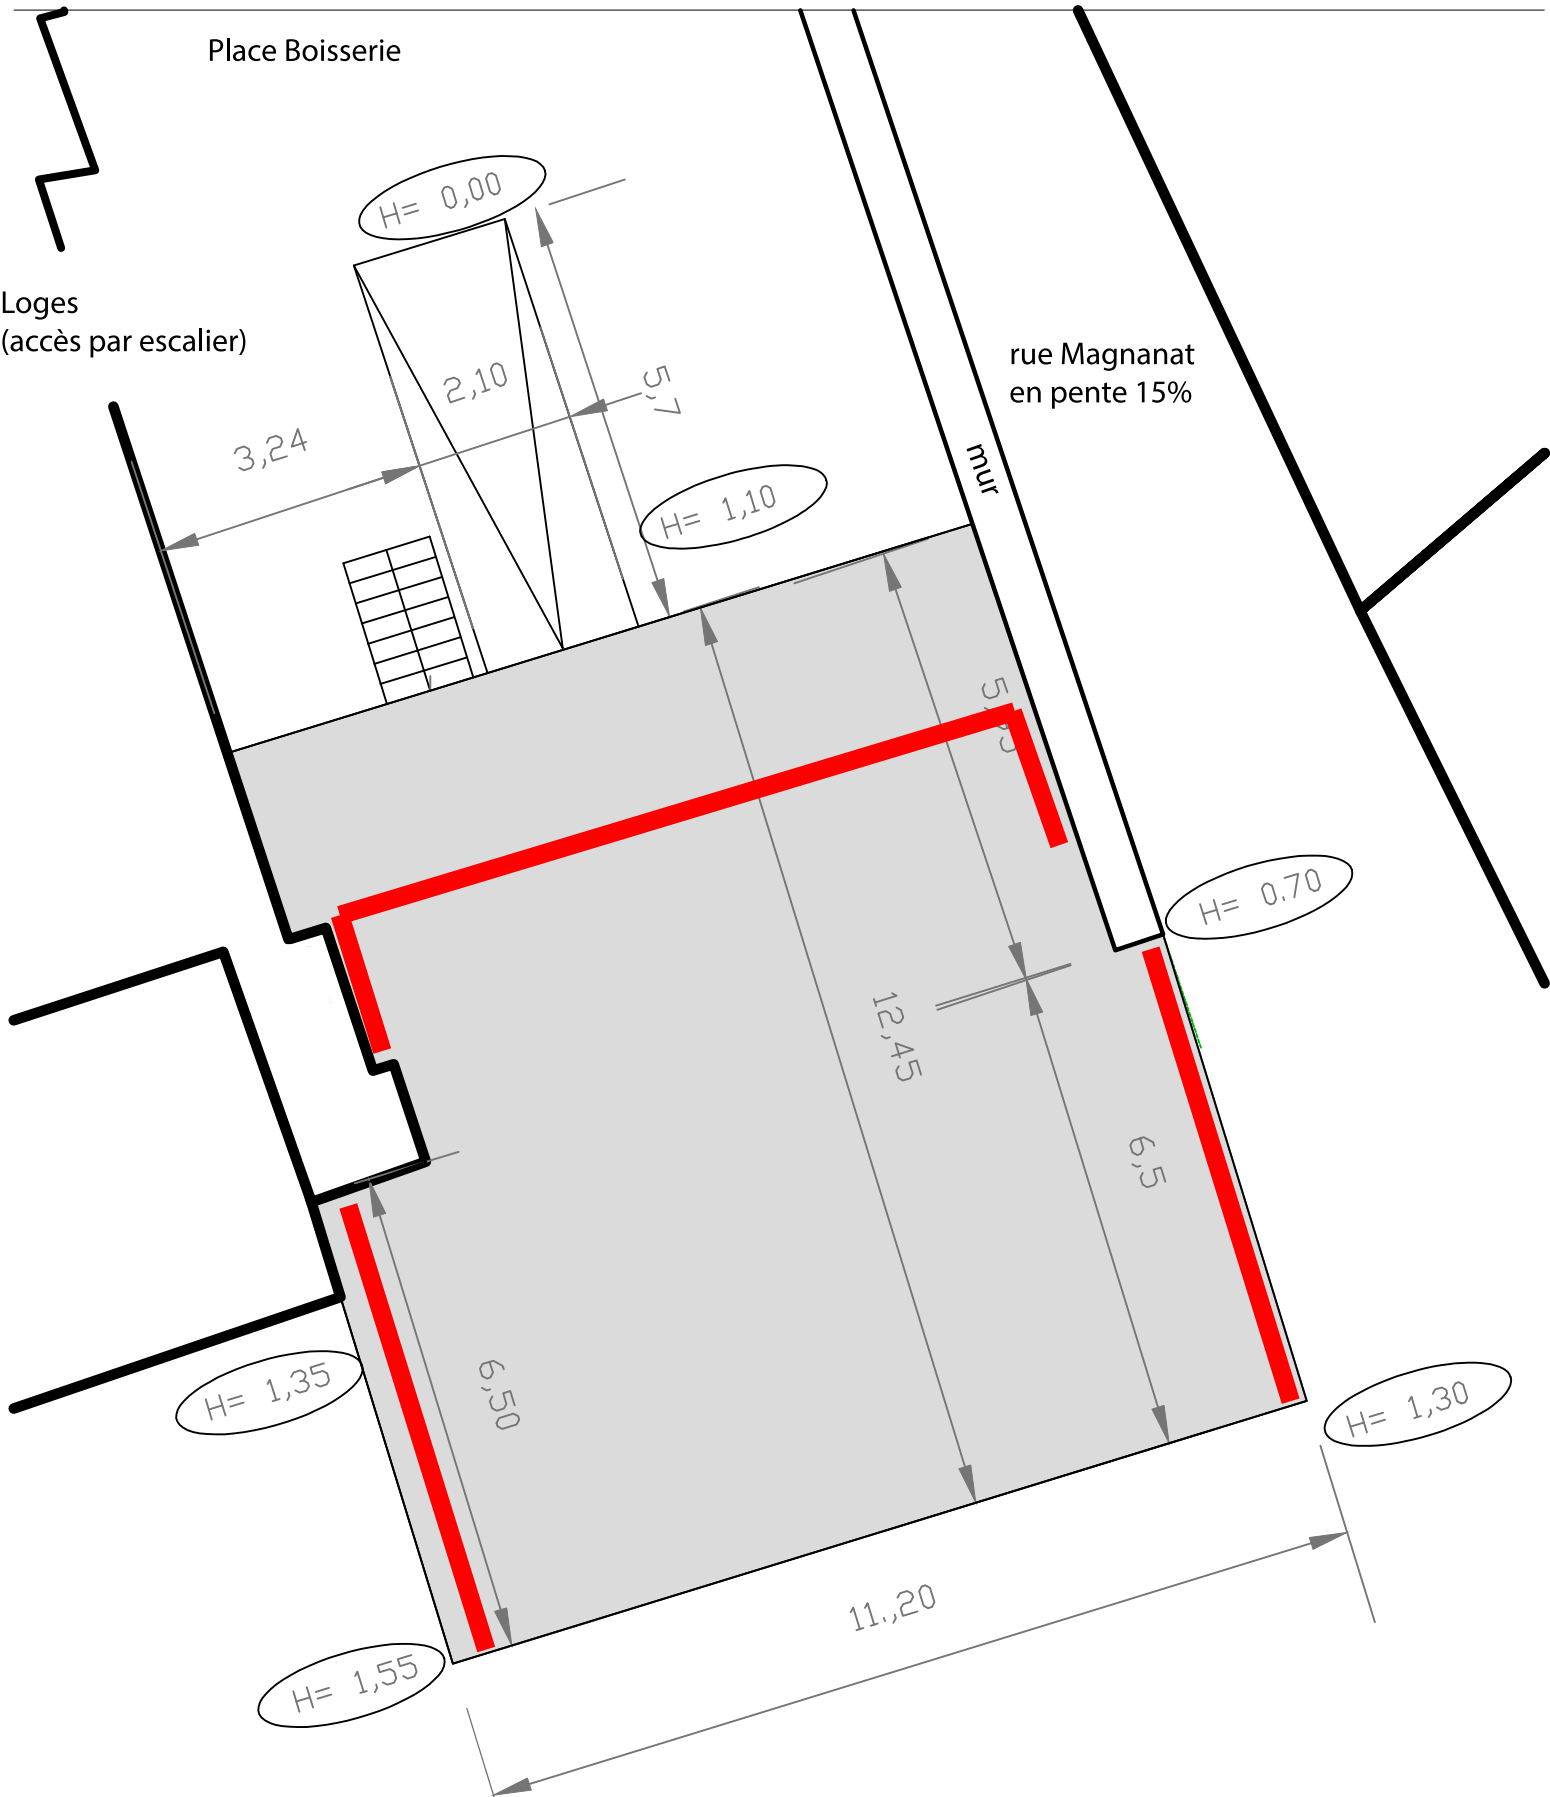

Place Boiserie

Loges
(accès par escalier)

rue Magnanat
en pente 15%

gradins

MAIRIE

PLACE
DE LA LIBERTE
Gradin

Plateau

ST 29

ST 31

Tour

Régie

Tour

Echelle: 1/100