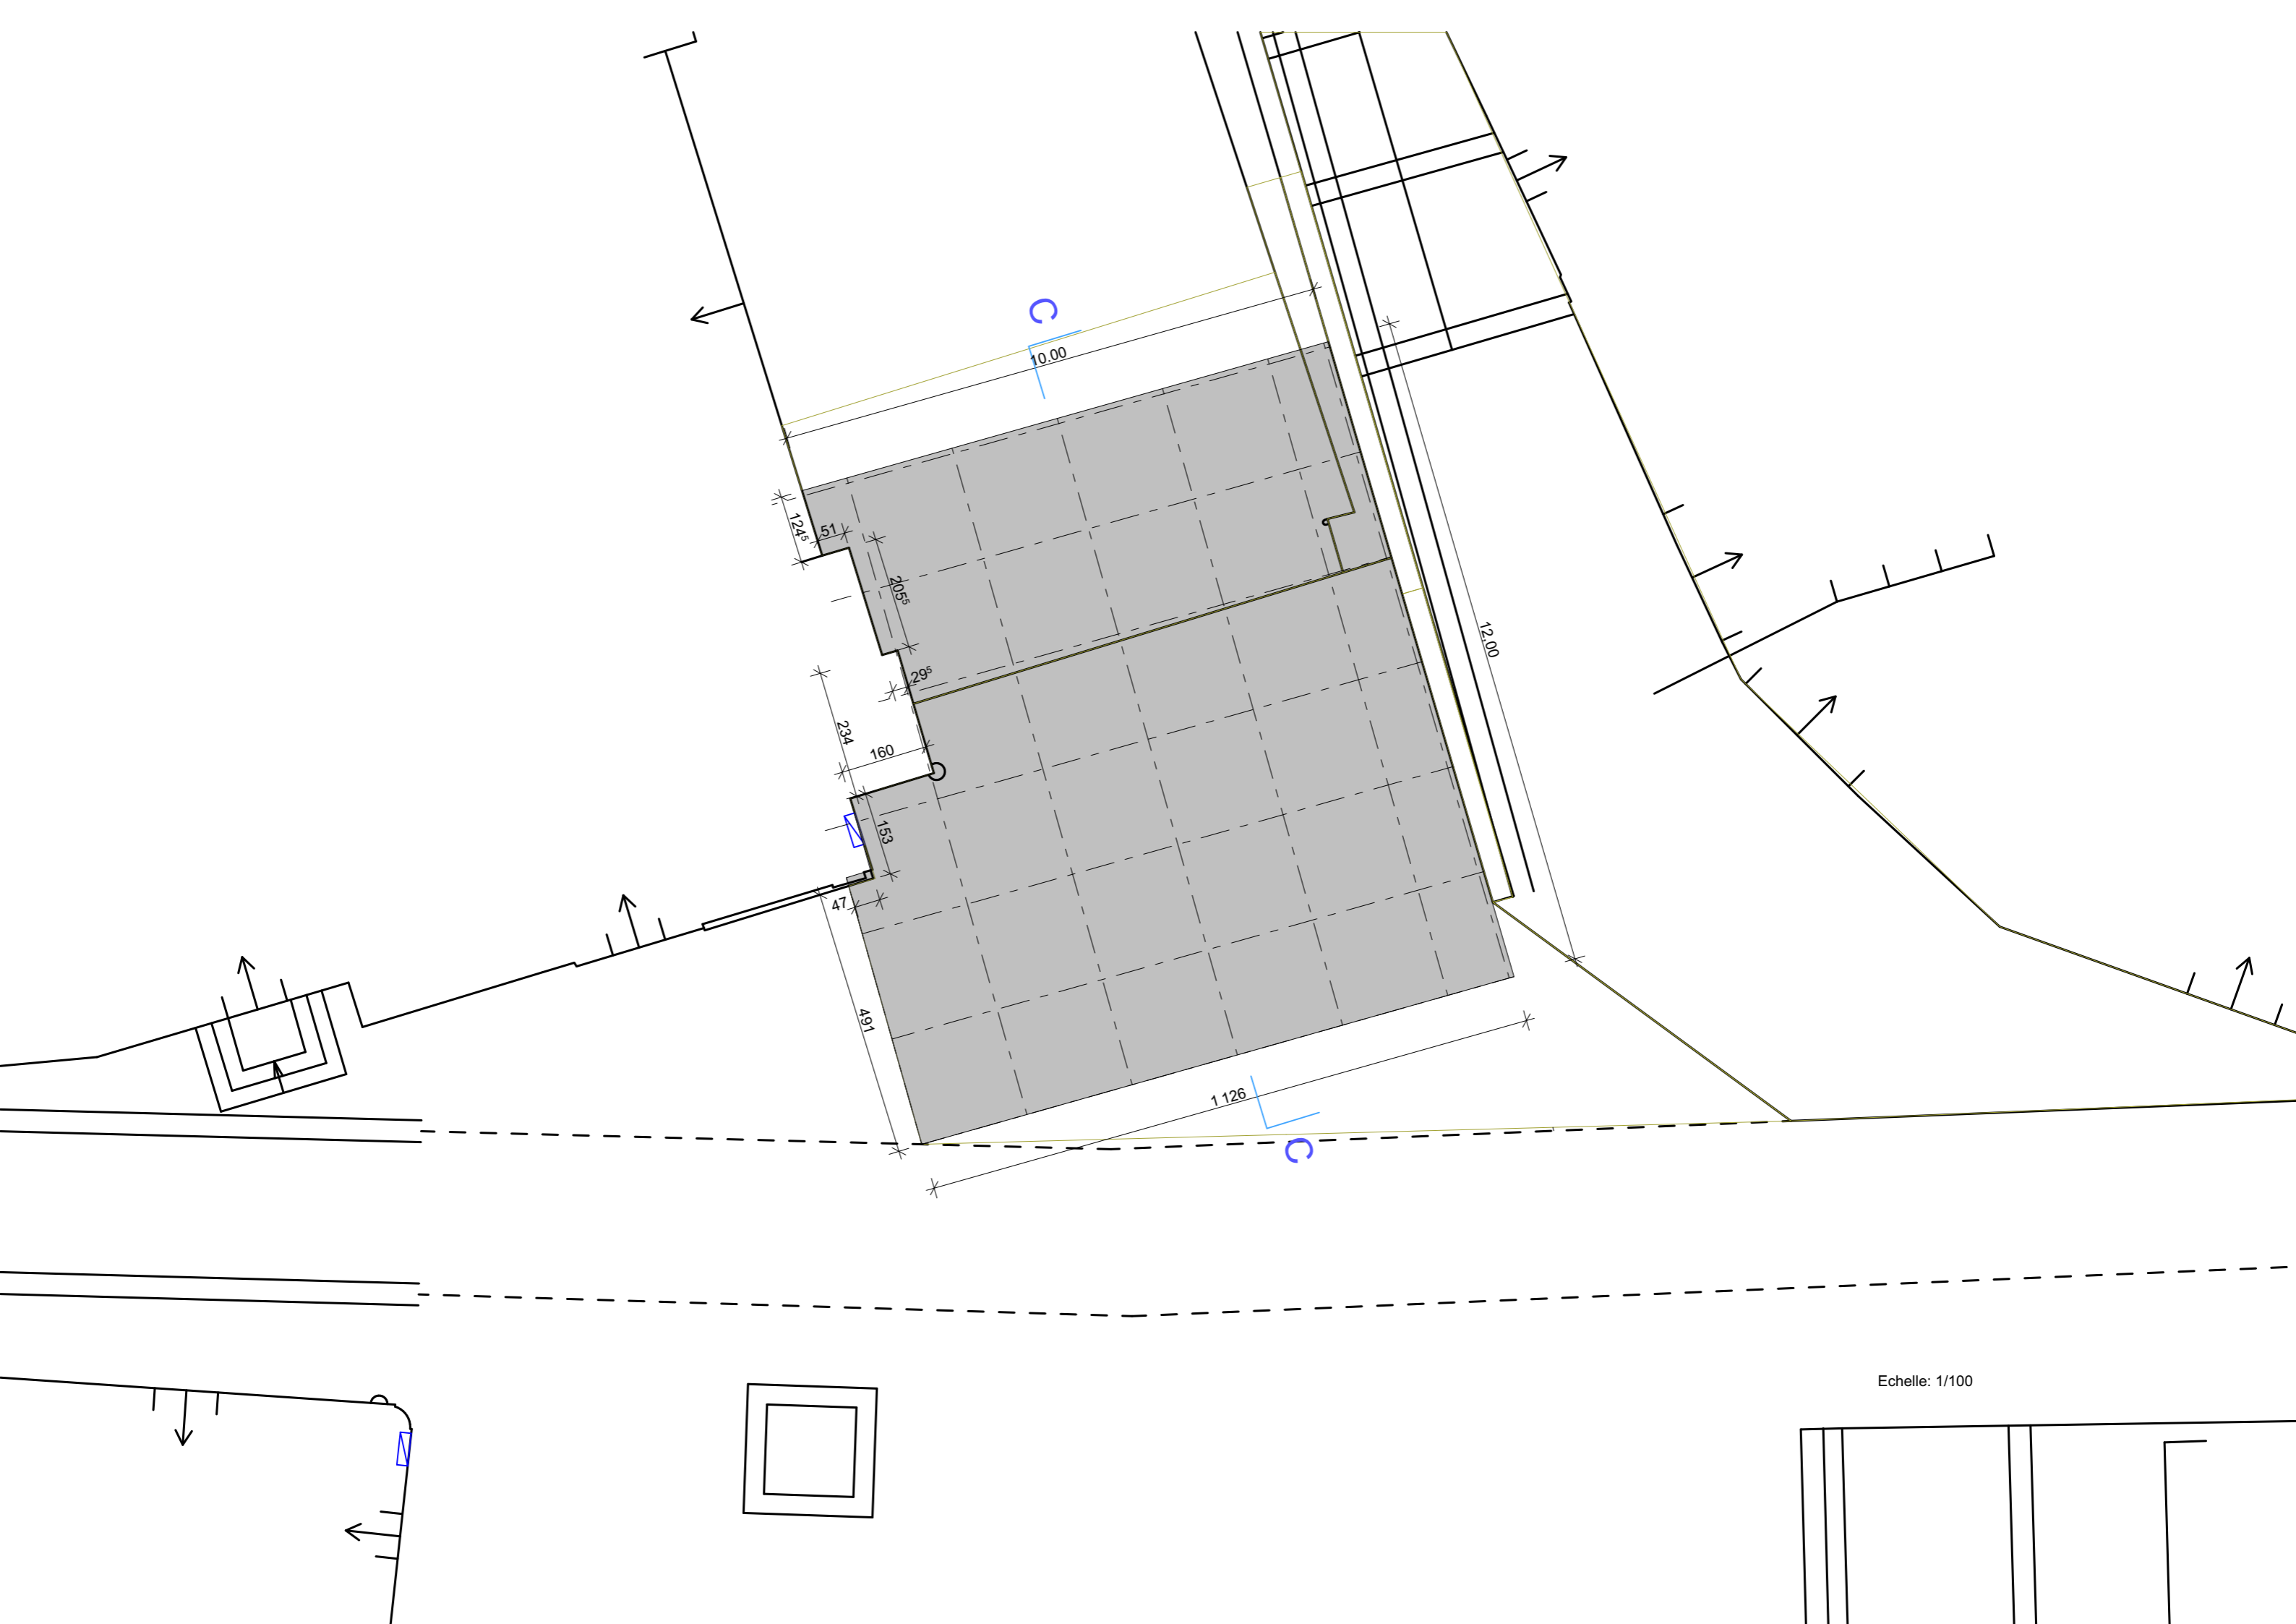

Place Boiserie

Loges
(accès par escalier)

rue Magnanat
en pente 15%

gradins

MAIRIE

PLACE
DE LA LIBERTE
Gradin

Plateau

ST 29

ST 31

Tour

Régie

Tour

Echelle: 1/100